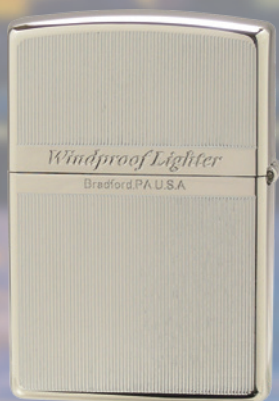

SHELL-LINE

SHELL-LINE BL

¥12,500
(税込 ¥13,750)

SHELL-LINE WH

¥12,500
(税込 ¥13,750)

SHELL-LINE RD

¥12,500
(税込 ¥13,750)

SHELL-LINE GD

¥12,500
(税込 ¥13,750)

(共通表面)

※貝の模様は個々で異なります。

* レギュラーベース、両面エッチング、表面シェル貼り、裏面色入れ、US ZIPPO 社製ペーパー BOX